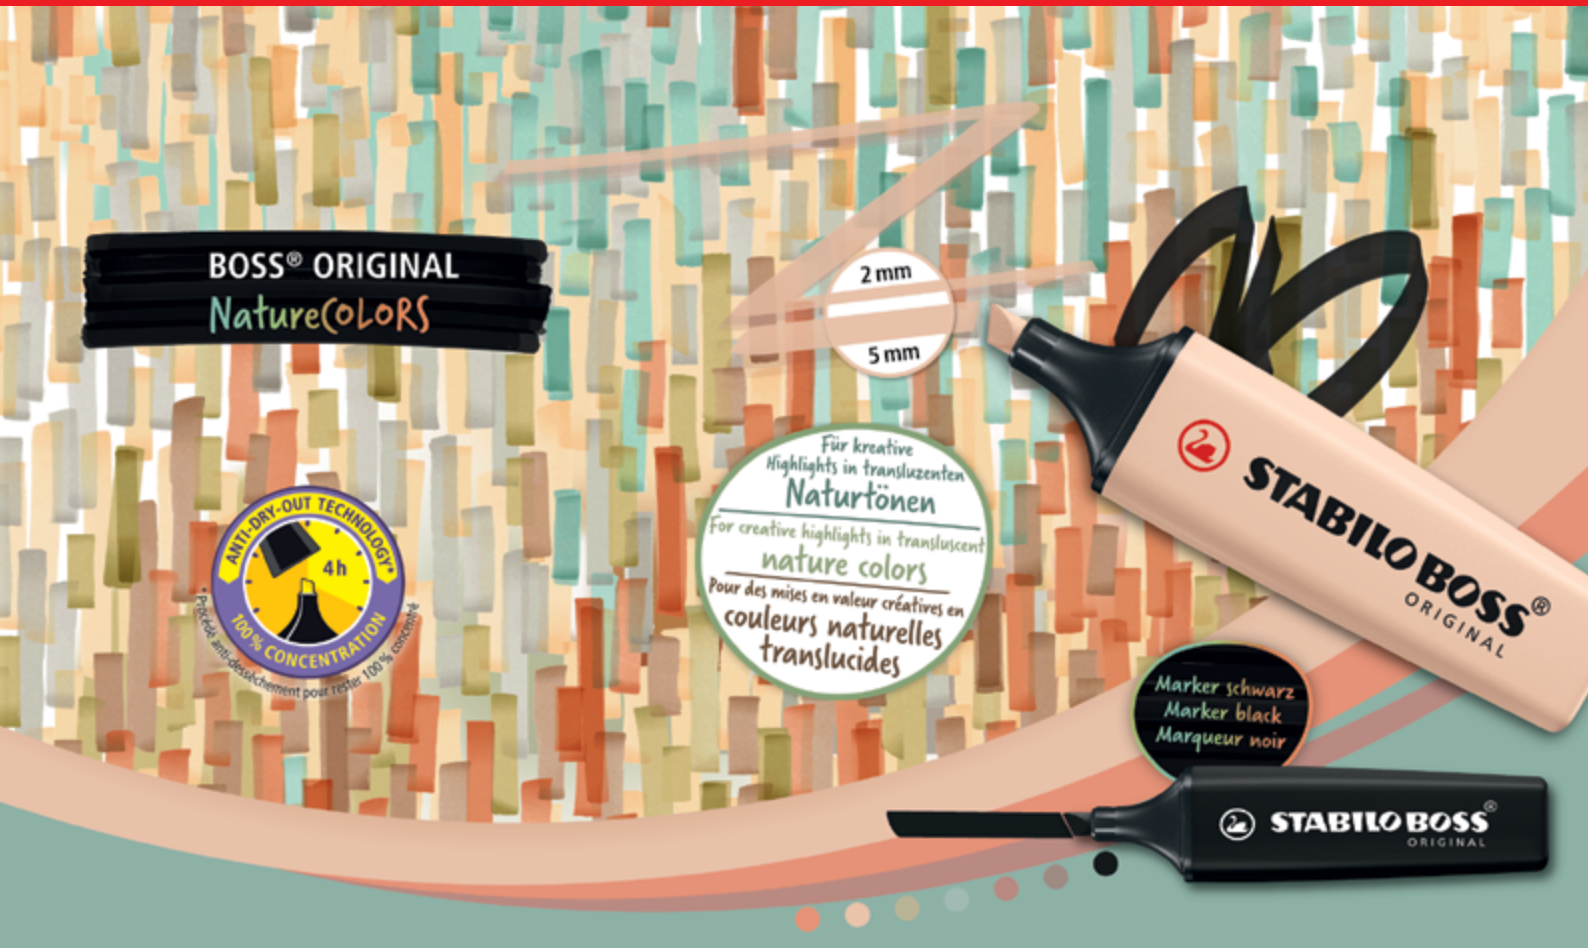

STABILO® BOSS® ORIGINAL NatureCOLORS

Zakreślacz

KLASYKA INSPIROWANA NAJNOWSZYM TRENDYM – BARWAMI ZIEMI

- 6 kolorów inspirowanych naturą
- 2 grubości linii 2 i 5 mm
- tusz na bazie wody
- pozostawiony bez skuwki nie zasycha nawet przez 4 godziny