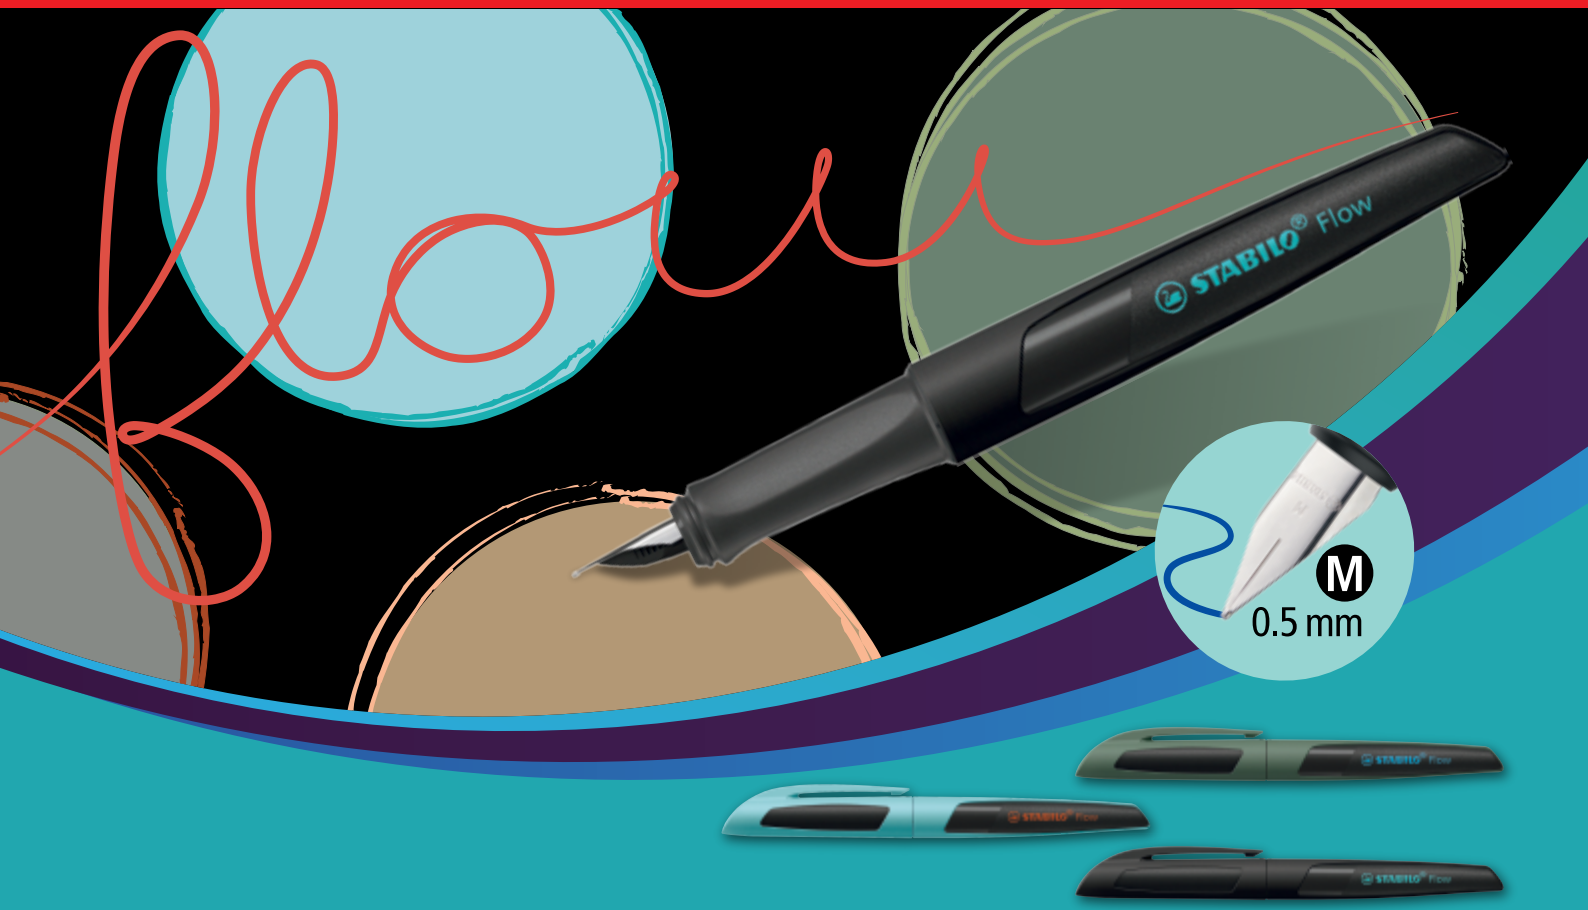

STABILO® Flow

Piéro wieczne

PODKREŚL SWÓJ INDYWIDUALIZM

Piéro wieczne dla entuzjastów pisania, którzy chcą podkreślić swój indywidualny styl

- dla nastolatków, studentów i wszystkich tych, którzy lubią pisać piórem wiecznym

- ergonomiczny uchwyt zapewnia wysoki komfort pisania
- stalówka ze stali nierdzewnej z irydową końcówką pozwala na płynne i precyzyjne pisanie