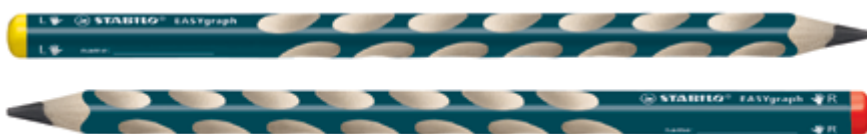

- średnica wkładu 1,4 mm
 - twardość: **HB**
 - plastikowe tubki zawierające 6 wkładów
- JS: 15 tubek

Trójkątny, gruby ergonomiczny ołówek z nacięciami zapewniający wygodny chwyt!

STABILO® EASYgraph

Ergonomiczny ołówek, trójkątny, gruby

PEFC
PEFC004-31-1728

DOPASOWANY DO POTRZEB

- specjalne żłobienia na długości całego ołówka uczą dziecko prawidłowego chwytu
- dla dzieci w wieku przedszkolnym i szkolnym – od 5. roku życia
- **grube, ergonomiczne ołówki o trójkątnym przekroju zapewniają wygodny chwyt podczas rysowania**
- dostępnych jest 5 odcieni obudowy
- specjalny kod kolorystyczny umożliwia rozpoznanie wersji:
żółty kolor końcówki – dla leworęcznych,
czerwony – dla praworęcznych
- specjalny lakier zabezpieczający przed brudzeniem strefy uchwytu
- nawet po zatemperowaniu palce znajdują wygodną pozycję do trzymania
- specjalne miejsce na wpisanie imienia
- dwie twardości grafitu: **HB i 2B**
- średnica grafitu – 3,15 mm
- posiadają certyfikat PEFC – produkt ekologiczny