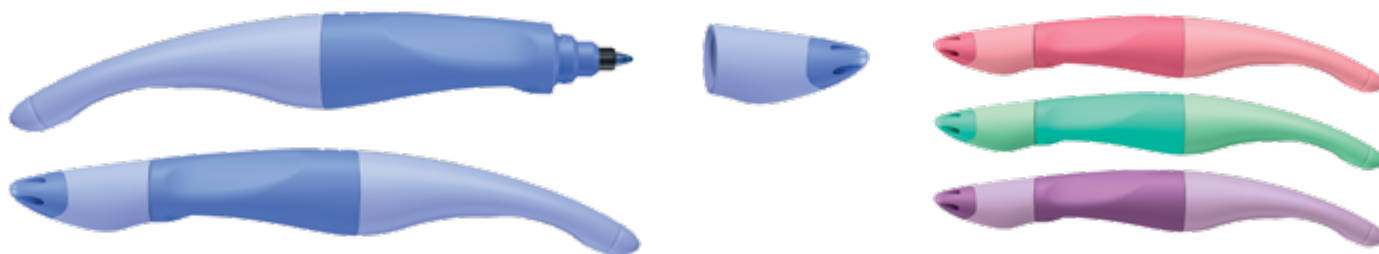

- blister zawierający pióro z niebieskim wkładem i naklejkę do podpisania pióra
- JS: 5 szt.

- **B-46843-5**
niebieski

- **B-46846-5**
różowy

- **B-46849-5**
zielony

STABILO® EASYoriginal Pastel

Ergonomiczne pióro kulkowe

DLA TYCH, KTÓRZY CHCĄ WYRAZIĆ SIEBIE W PASTELOWYCH BARWACH

- pióro dla dzieci, które rozpoczynają naukę pisania – od 6. roku życia i starszych
- ergonomiczne pióro kulkowe będące współczesną interpretacją pióra wiecznego
- pierwsze pióro zaprojektowane z myślą o osobach prawo- i leworęcznych
- uchwyt wykonany z materiału antypoślizgowego
- każdy wkład posiada mocną końcówkę i można go łatwo wymienić bez zbędnych plam (co zdarza się przy tradycyjnych piórach)
- wymienne wkłady dostępne w kolorze niebieskim wywabiálním
- grubość linii 0,5 mm oraz 0,3 mm
- specjalne miejsce na naklejkę z wpisanym imieniem dziecka