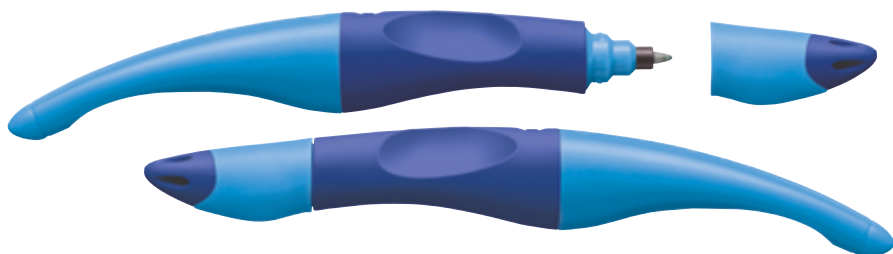

Ergonomiczne pióro kulkowe

TWÓJ NAJLEPSZY SZKOLNY KUMPEL

Pióro wieczne od STABILO zaprojektowane z myślą o dziecięcej dłoni z uniwersalnym uchwytem.

- uchwyt wykonany z materiału antypoślizgowego
- wygodny w trzymaniu, co zapobiega zmęczeniu mięśni dłoni
- stalówka M
- specjalne okienko pozwala obserwować poziom zużycia naboju
- wymazywalny tusz

STABILO® EASYoriginal

Ergonomiczne pióro kulkowe

ORYGINALNE, BO PIERWSZE

- pióro dla dzieci, które rozpoczynają naukę pisania – od 6. roku życia i starszych
- ergonomiczne pióro kulkowe będące współczesną interpretacją pióra wiecznego
- pierwsze pióro zaprojektowane z myślą o osobach prawo- i leworęcznych
- uchwyt wykonany z materiału antypoślizgowego
- każdy wkład posiada mocną końcówkę i można go łatwo wymienić bez zbędnych płam (co zdarza się przy tradycyjnych piórach)
- wymienne wkłady dostępne w kolorze niebieskim wywabialnym
- grubość linii 0,5 mm oraz 0,3 mm niebieski wywabialny
- specjalne miejsce na naklejkę z wpisanym imieniem dziecka